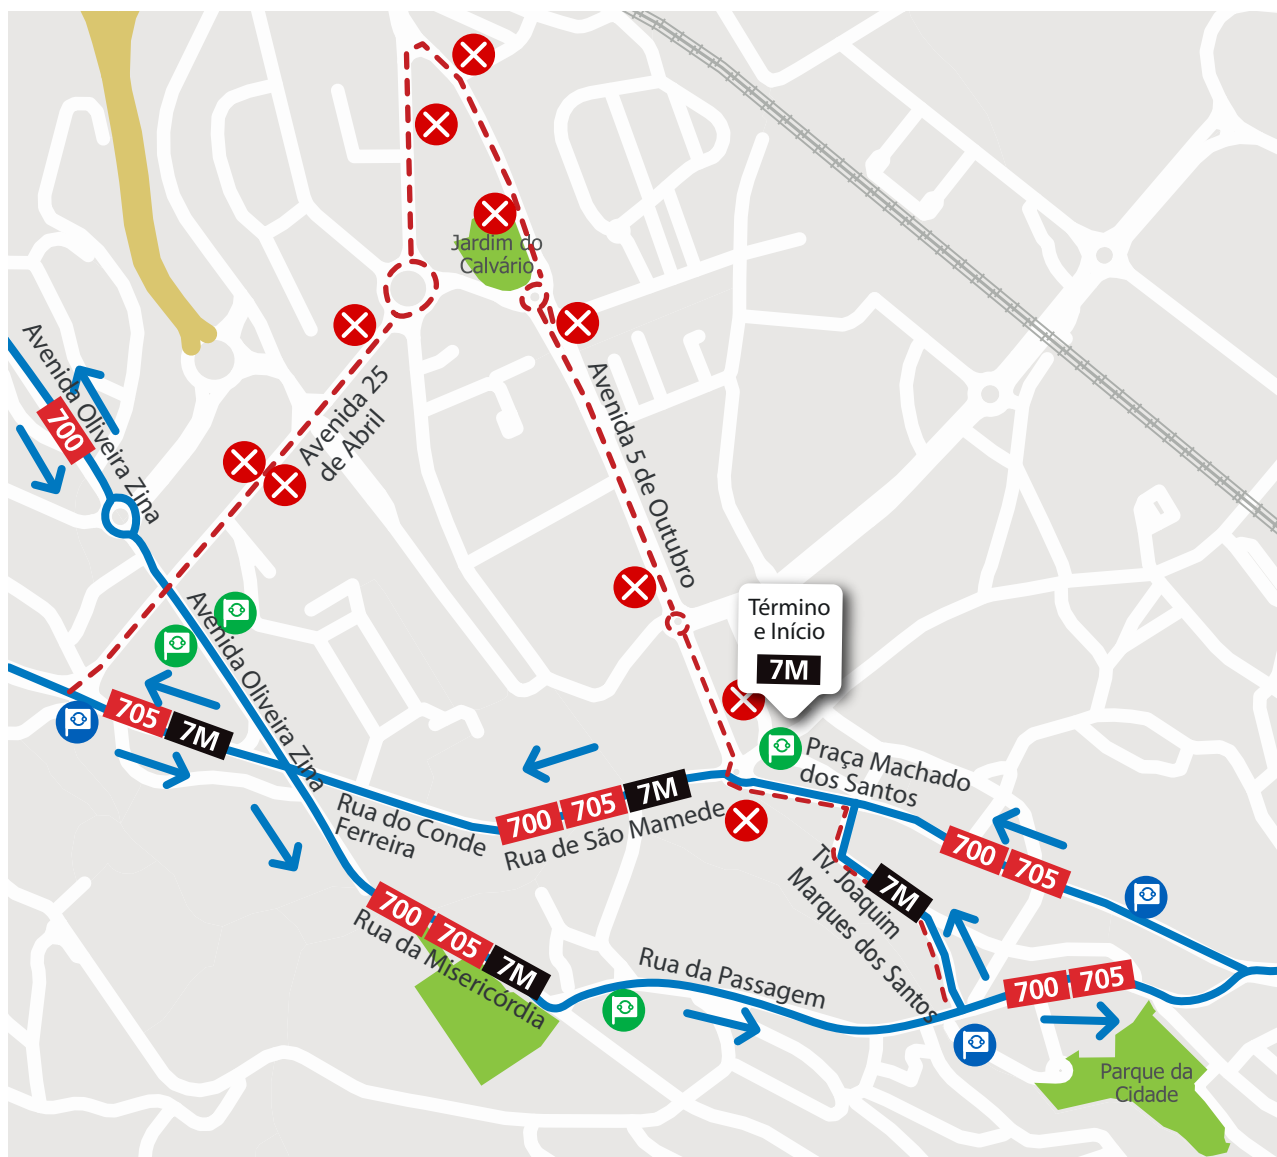

## LINHAS 700 705 7M

**Validade:** Entre as 13h00 do dia 27 e as 2h00 do dia 28 de junho.

**Motivo:** Realização das Marchas Populares de São João, na Avenida 5 de Outubro (Valongo).

Mod 221\_E\_08\_GCRU\_272.26 25 de junho de 2026

**LINHA AZUL**  
**226 158 158**  
 (chamada para a rede fixa nacional)

- - - Percurso interrompido  
 ✕ Paragem desativada  
 📍 Paragem provisória  
 📍 Paragem

 Segunda a Sexta 08h00 - 19h00 · Sábado 09h00 - 13h00  
 Monday to Friday 8am - 7pm · Saturday 9am - 1pm